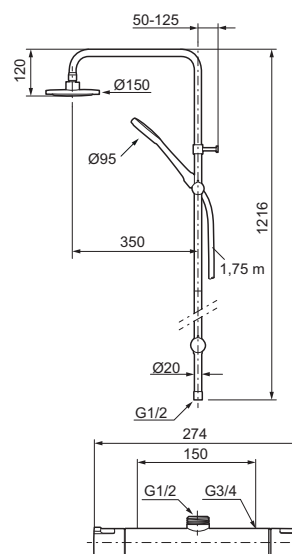

Mora Cera dušikomplekt

mora
ANNO 1927

Vannituba on koht lõõgastumiseks, naudinguks ja energia taastamiseks. Seega vali sinna ka sisustus, mis seda soodustab. Sästa märkamatult energiat, kaitse end veetemperatuuri kõikumiste vastu ja käi puhta südametunnistusega pikalt duši all. Mora Ceraga on vannitoas veedetud tunnid puhas kvaliteetaeg.

Dušikomplekt sisaldab:

Mora Cera termostaatsegistit MA nr. 241150.DB

- Surve- ja temperatuuriühtlustus
- Temperatuuriseade hoob, piirajaga 38 °C ja 42 °C juures
- **Eco-stops**süsteem 6 l/min 3-baarise surve juures
- Standarditele vastavad tagasilöögiklapid, Euroopa standard EN1717
- Eriti kasutajasõbralikud käepidemed, heakskiidetud Rootsi Reumaliidu poolt

Mora Cera dušisüsteemi S5 MA nr. 130005

- Keraamilise sisuga ümberlülit
- Metallist dušivoolik, PVC- ja BPA-vaba
- **Easy-Clean**katlakivivastane süsteem
- Dušilifti toru on vajadusel võimalik lühendada
- Ümberlülit paigaldamisel on võimalik valida käepideme suunda
- Õhustamine võimaldab mugavat voolukiirust 6 l/min, maksimaalset voolukiirust 10 l/min

Mora Eco

No PVC

EasyClean

Comfort Shower

Easy-Open

Kirjeldus
Kroom, koos S-ühendusega (2x701001)

MA nr
24 19 00.DB